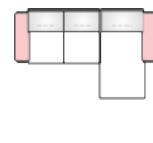

D040/D041

DOMINO

Kombinationsbeispiele:

240x295 cm
Sofagarnitur

230x255 cm
Rundecke

215x215 cm
Spitzecke

255x155 cm
Longchair

TYPENPLAN

D040/D041 DOMINO

001	002	003	004	006
Sessel	Sofa 2-Platz	Sofa 3-Platz	Sofa 2.5-Platz	Sofa 2-Platz, AT links
100 x 83cm	156 x 83cm	212 x 83cm	176 x 83cm	134 x 83cm
007	008	009	010	013
Sofa 2-Platz, AT rechts	Sofa 3-Platz, AT links	Sofa 3-Platz, AT rechts	Ausgleichselement	Longchair, AT links
134 x 83cm	190 x 83cm	190 x 83cm	56 x 83cm	78 x 155cm
014	015	017	025	042
Longchair, AT rechts	Spitzecke	Hocker	Rundecke	Ausgleichselement
78 x 155cm	80 x 80cm	62 x 62cm	93 x 93cm	112 x 83cm
074	075	092	093	Z08
Ottomane lang, links	Ottomane lang, rechts	Ottomane, AT links	Ottomane AT rechts	Kopfstütze
162 x 83cm	162 x 83cm	184 x 83cm	184 x 83cm	50 x 23cm

Sitzhöhe: 44cm Sitztiefe: 48cm Rückenhöhe: 94cm