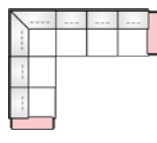

D040/D041

DOMINO

Kombinationsbeispiele:

240x295 cm
Sofagarnitur

230x255 cm
Rundecke

215x215 cm
Spitzecke

255x155 cm
Longchair

TYPENPLAN

D040/D041 DOMINO

001	002	003	004	006
Sessel	Sofa 2-Platz	Sofa 3-Platz	Sofa 2.5-Platz	Sofa 2-Platz, AT links
100 x 83cm	156 x 83cm	212 x 83cm	176 x 83cm	134 x 83cm
007	008	009	010	013
Sofa 2-Platz, AT rechts	Sofa 3-Platz, AT links	Sofa 3-Platz, AT rechts	Ausgleichselement	Longchair, AT links
134 x 83cm	190 x 83cm	190 x 83cm	56 x 83cm	78 x 155cm
014	015	017	025	042
Longchair, AT rechts	Spitzecke	Hocker	Rundecke	Ausgleichselement
78 x 155cm	80 x 80cm	62 x 62cm	93 x 93cm	112 x 83cm
074	075	092	093	Z08
Ottomane lang, links	Ottomane lang, rechts	Ottomane, AT links	Ottomane AT rechts	Kopfstütze
162 x 83cm	162 x 83cm	184 x 83cm	184 x 83cm	50 x 23cm

Sitzhöhe: 44cm Sitztiefe: 48cm Rückenhöhe: 94cm